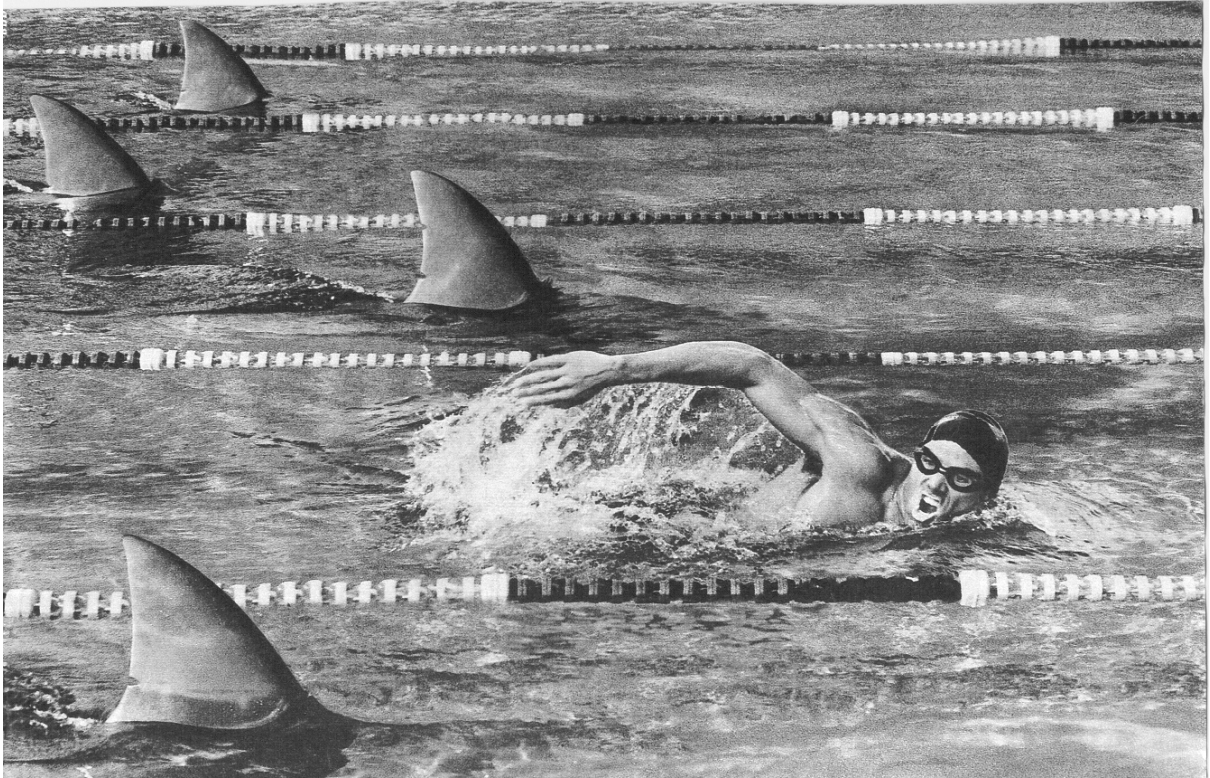

Meldeergebnis

Wilhelm – Christ – Gedächtnisschwimmen

am 23. Januar 2010

im Städt. Hallenbad Nördlingen